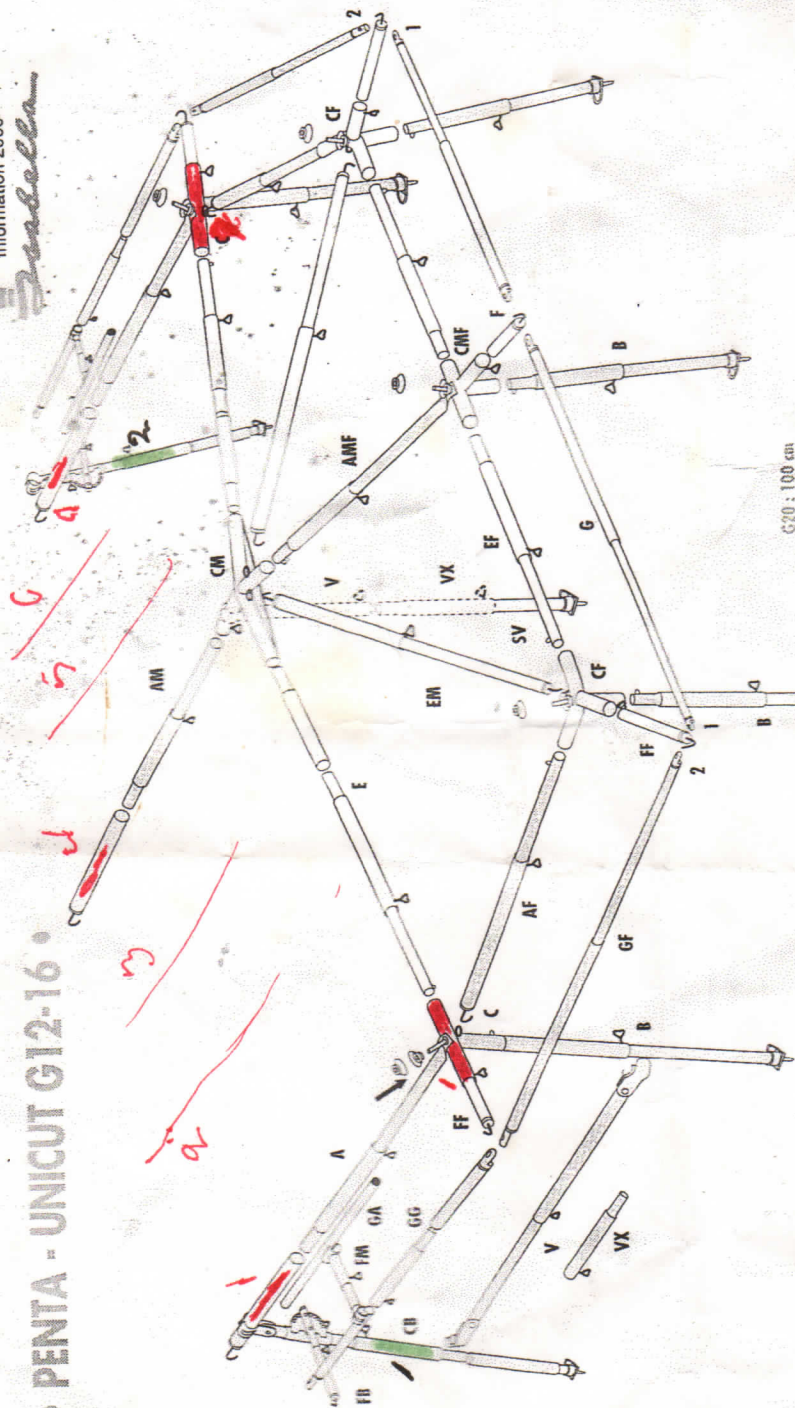

PENTA - UNICUT G12-16

- G20 : 100 cm
- G21 : 110 cm
- G22 : 115 cm
- G23 : 125 cm

Krt. 2/2: Øvrige stænger.
 The rest of the poles.
 Øvrige stænger.
 Los autres barres.
 Las otras barras.

Krt. 1/2: På tegningen gråmarkerede stænger.
 The grey marked poles on the drawing.
 Auf der Zeichnung die grau markierten Stangen.
 De gris gemarkeerde stangen op de tekening.
 Barres au dessin gris marquées.
 En el plano son las barras gris.