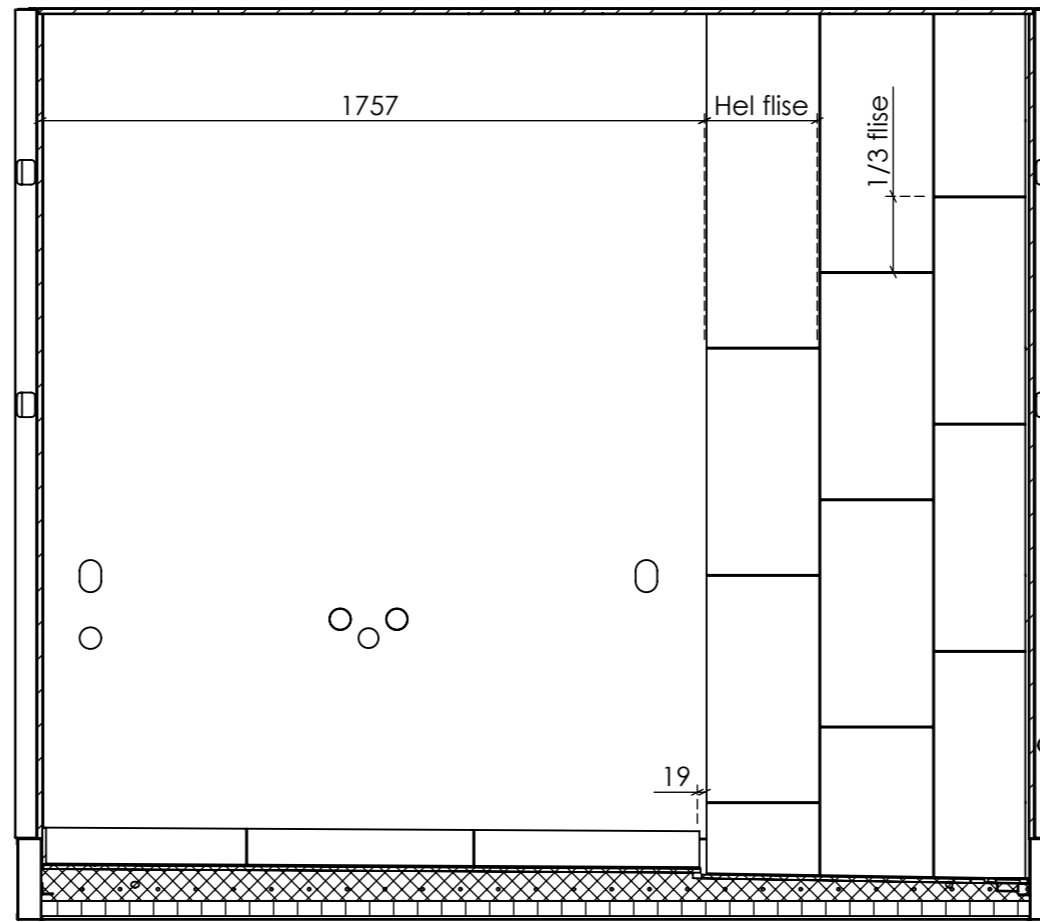

B væg

Vægflise	Nr.	Fuge
Evers Europé, Grey matt, 300x600x9,5 mm	1836-0009	Schönox, Manhattan

Skærende fuger?	Fuge bredde	Membran behandling
Ja, A væg	3 mm	Kun bruser

Sokkelflise 95 mm høj - 300x600x9,5 mm tilskæres

GreenBox
Fremtidens badekabiner
www.Greenbox.dk

Beskrivelse: Opstalter - vægfliser		
Kunde: Per Aarsleff A/S		
Projekt: 144 • Carlsbergbyen		
Type: 9SC	Ordre antal:	3
Kunde type: 09C	Tegn. dato:	18-02-2020
Sign.: RIS	Mål: 1:20	Rev. dato: 20-03-2020
14409SC 53		Rev. 01