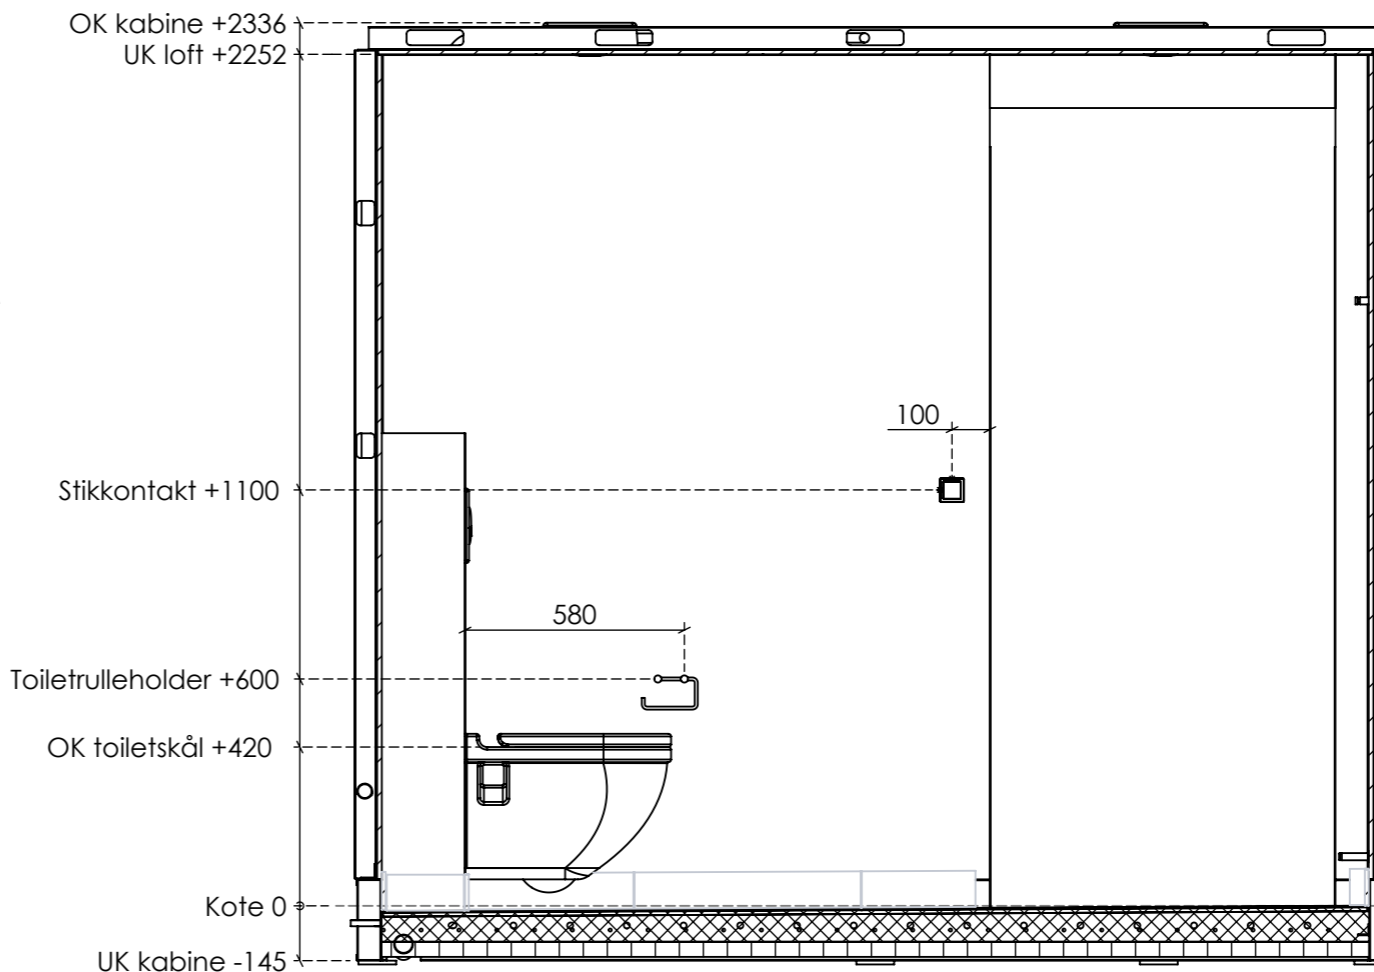

B væg

D-E-F væg