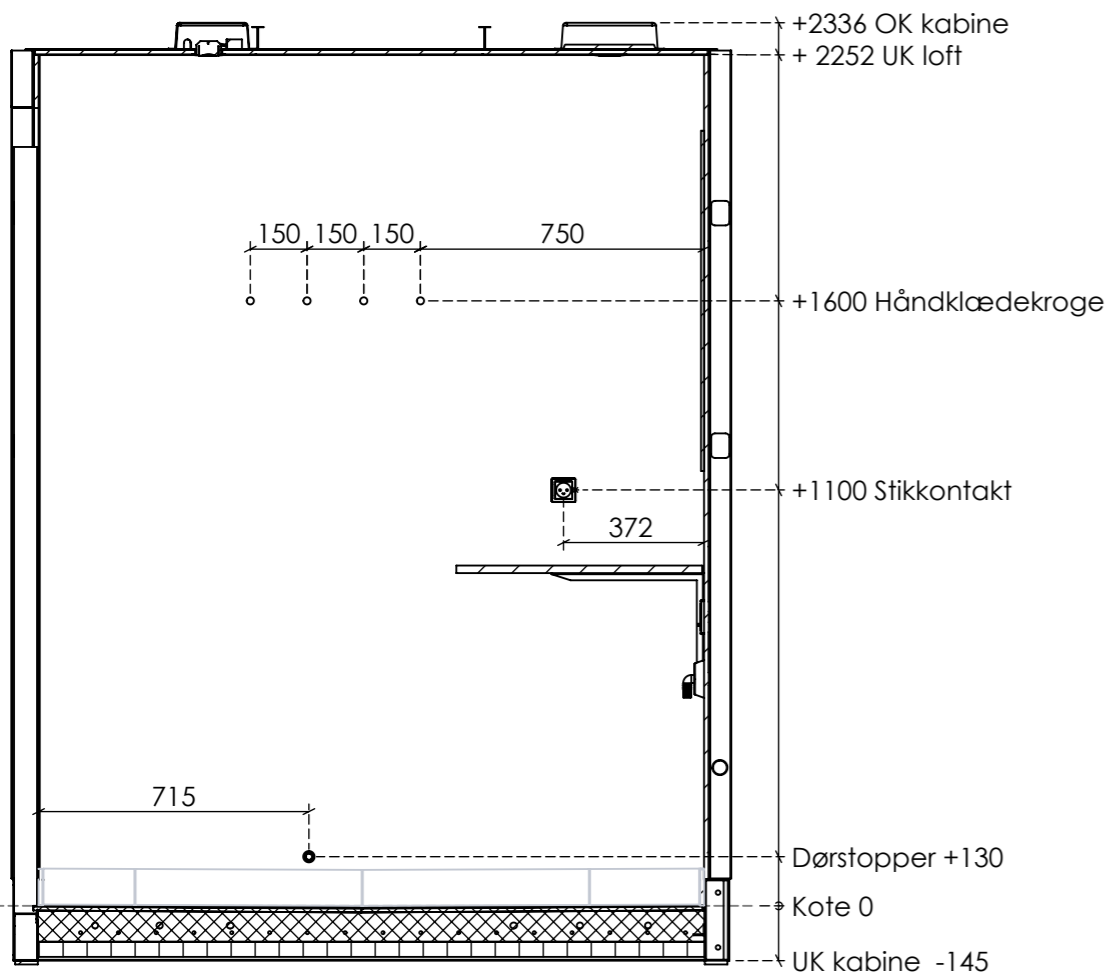

A væg

C væg

GreenBox
Fremtidens badekabiner
www.Greenbox.dk

Beskrivelse:
Opstalter

Kunde:
Per Aarsleff A/S

Projekt:
144 • Carlsbergbyen

Type: 9SC	Ordre antal: 3
Kunde type: 09C	Tegn. dato: 18-02-2020
Sign.: RIS	Mål: 1:20
	Rev. dato: 20-03-2020

14409SC 51

Rev
01