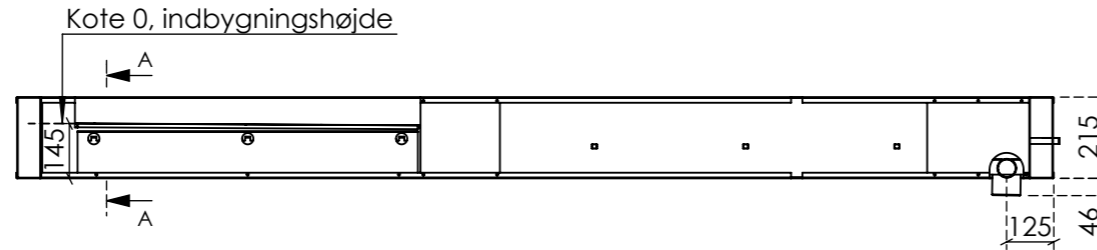

Gulvflise:	Nr.	Fuge bredde	Fuge
Evers Europé, Grey matt, 300x600x9,5mm	1826-0009	3 mm	Schoenox Manhattan 484453

Skærende fuger?	Fliser i dør?	Membran i dør?	Silikone fuge gulv:
Ja - A væg	Ja	Ja	Danaseal 514, Manhattan

GreenBox
Fremtidens badekabiner
www.Greenbox.dk

Beskrivelse: Fliseplan - gulv	
Kunde: Per Aarsleff A/S	
Projekt: 144 • Carlsbergbyen	
Type: 9SC	Ordre antal: 3
Kunde type: 09C	Tegn. dato: 18-02-2020
Sign.: RIS	Mål: 1:20 Rev. dato: 20-03-2020
14409SC 52	Rev. 01