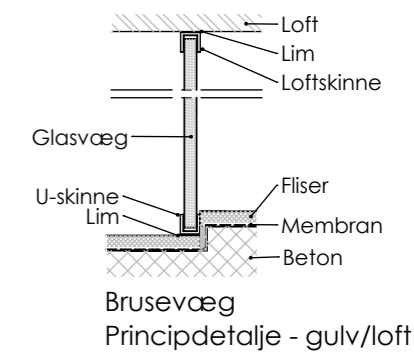

A væg

B væg

C væg

D-E-F væg

GreenBox
 Fremtidens badekabiner
 www.Greenbox.dk

Beskrivelse:
Opstalter

Kunde:
Per Aarsleff A/S

Projekt:
144 • Carlsbergbyen