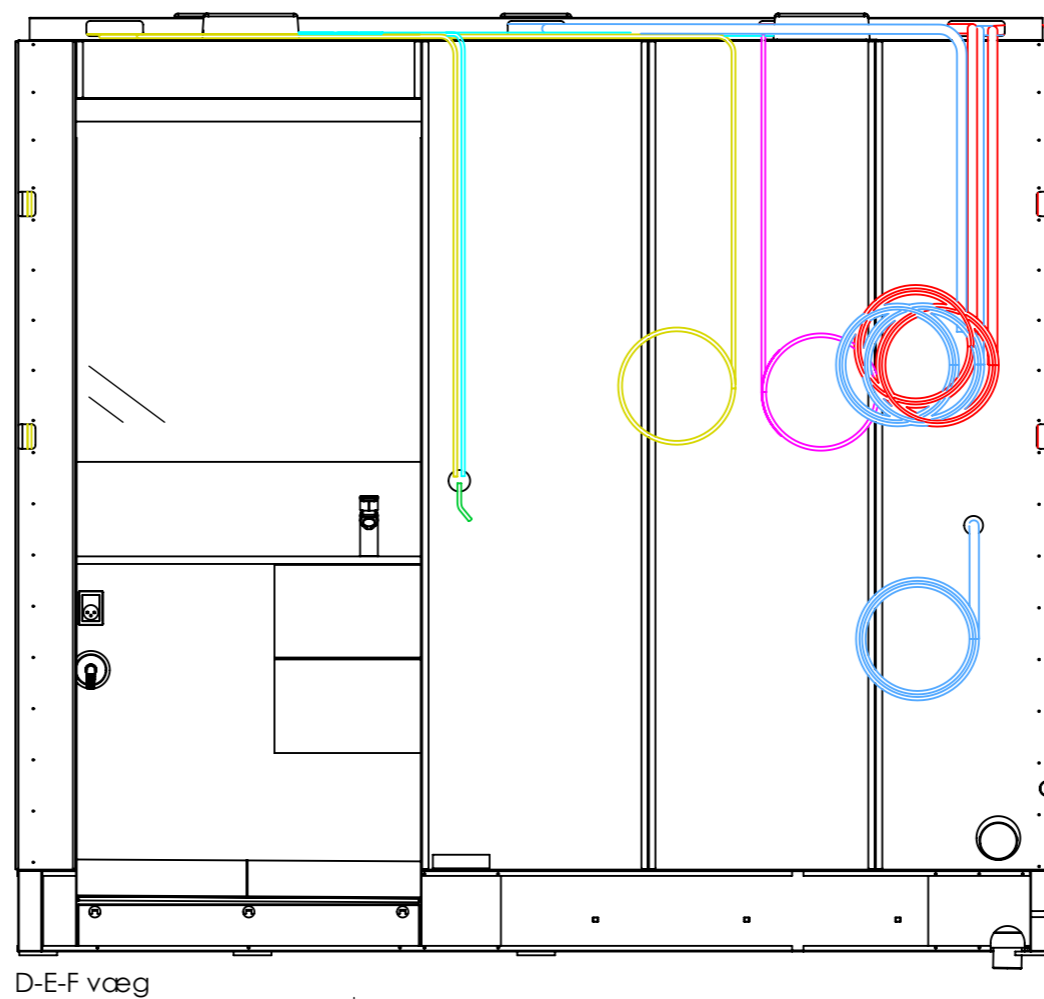

GreenBox
Fremtidens badekabiner
www.Greenbox.dk

Beskrivelse:
Opstalter - El og VVS

Kunde:
Per Aarsleff A/S

Projekt:
144 • Carlsbergbyen

Type: 9SC	Ordre antal: 3
Kunde type: 09C	Tegn. dato: 18-02-2020
Sign.: RIS	Mål: 1:20
Rev. dato: 20-03-2020	

14409SC 54

Rev. **01**