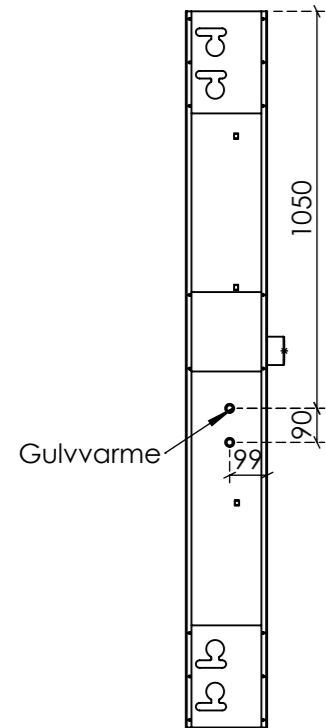

Gulvflise:	Nr.	Fuge bredde	Fuge
Evers Europé, Grey matt, 300x600x9,5mm	1826-0009	3 mm	Schoenox Manhattan 484453

Skærende fuger?	Fliser i dør?	Membran i dør?	Silikone fuge gulv:
Ja - A væg	Ja	Ja	Danaseal 514, Manhattan

GreenBox
Fremtidens badekabiner
www.Greenbox.dk

Beskrivelse: Fliseplan - gulv	
Kunde: Per Aarsleff A/S	
Projekt: 144 • Carlsbergbyen	
Type: 9SC	Ordre antal: 3
Kunde type: 09C	Tegn. dato: 18-02-2020
Sign.: RIS	Mål: 1:20 Rev. dato: 20-03-2020
14409SC 52	Rev. 01