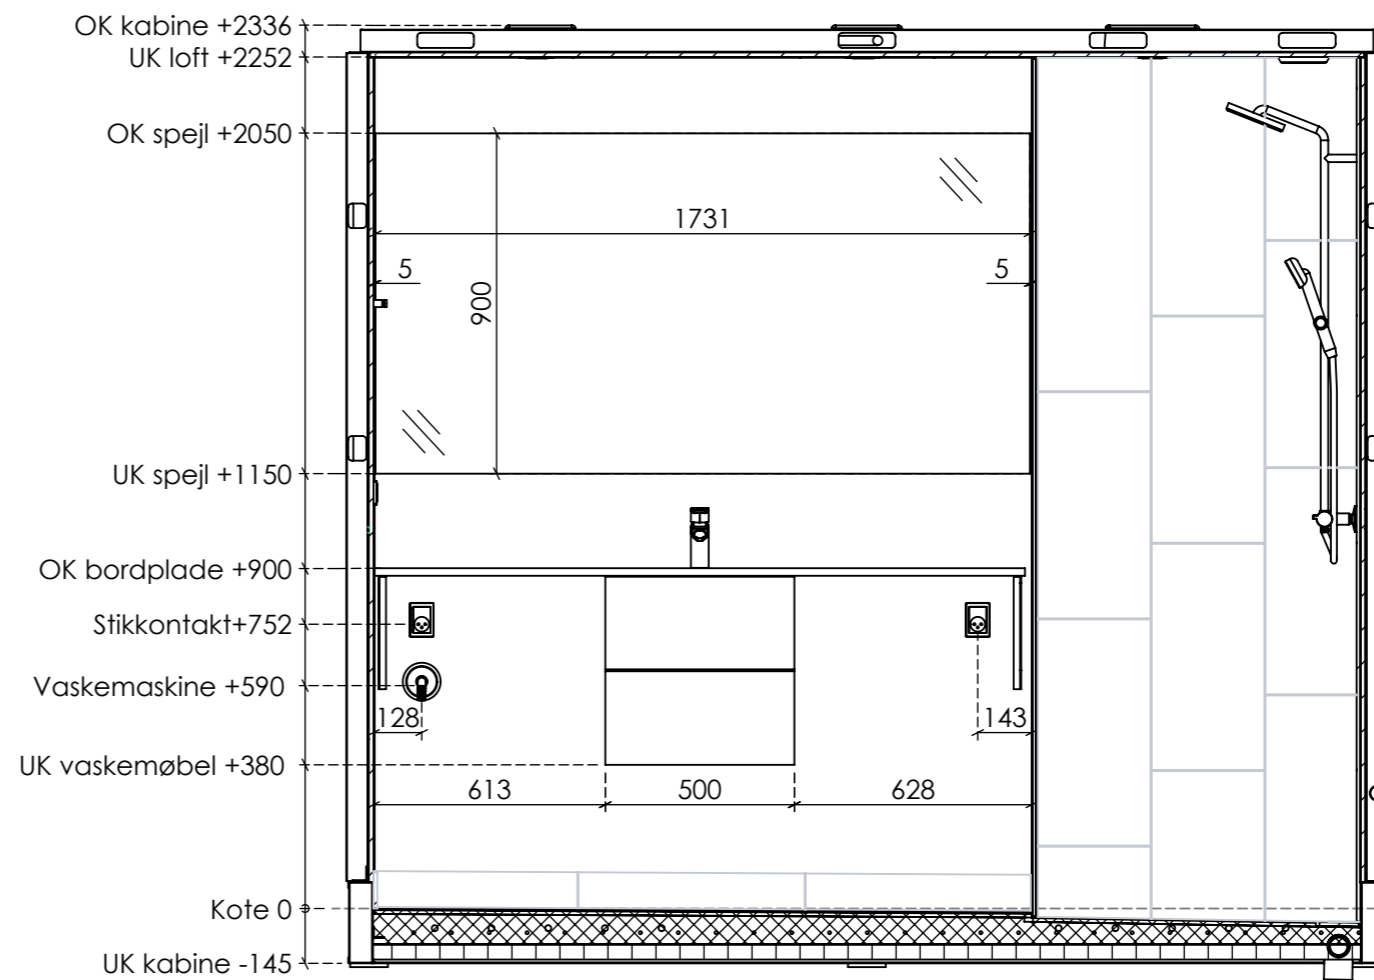

GreenBox
Fremtidens badekabiner
www.Greenbox.dk

Beskrivelse:
Opstalter

Kunde:
Per Aarsleff A/S

Projekt:
144 • Carlsbergbyen

Type: 9SC	Ordre antal: 3
Kunde type: 09C	Tegn. dato: 18-02-2020
Sign.: RIS	Mål: 1:20
	Rev. dato: 20-03-2020

14409SC 51

Rev
01