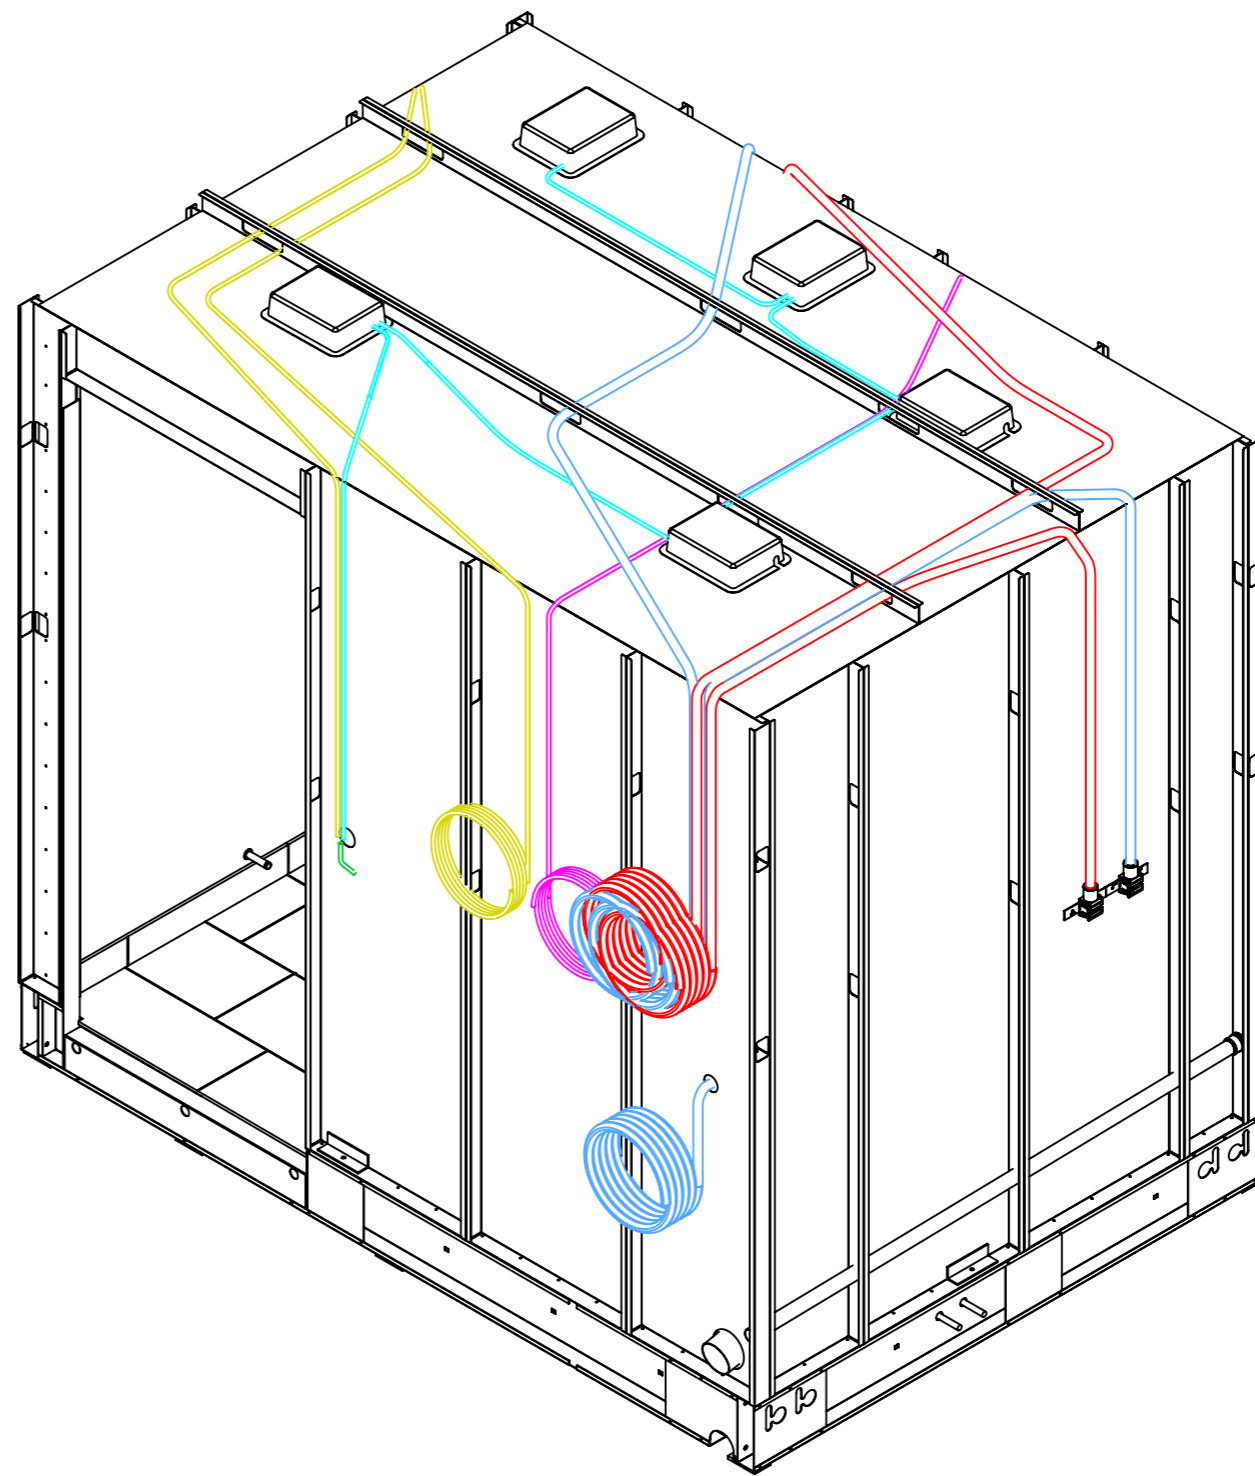

GreenBox
Fremtidens badekabiner
www.Greenbox.dk

Beskrivelse:
Opstalter - El og VVS

Kunde:
Per Aarsleff A/S

Projekt:
144 • Carlsbergbyen

Type: 9SC	Ordre antal: 3
Kunde type: 09C	Tegn. dato: 18-02-2020
Sign.: RIS	Mål: 1:20
Rev. dato: 20-03-2020	

14409SC 54

Rev. **01**

Farve	Beskrivelse		Overlængde
	Downlight: 3Gx1,5	X	5,0 meter
	Downlight: 5Gx1,5		
	Installationskabel: 1Gx2,5	X	
	Installationskabel: 3Gx1,5	X	5,0 meter
	Installationskabel: 5Gx1,5		
	VM/TT: 5Gx2,5	X	5,0 meter
	Tomrør 16 mm		
	Tomrør 20 mm		
	Vandslanger	X	2,3 meter