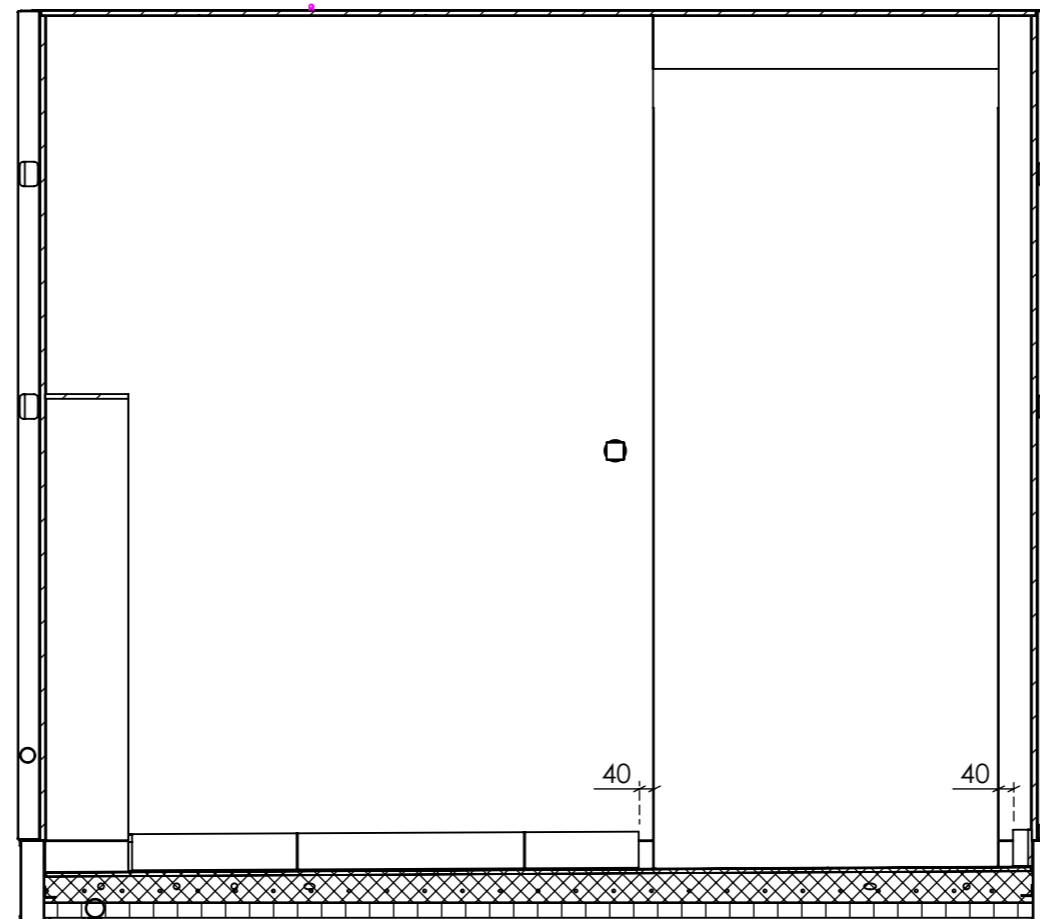

D-E-F væg

Vægflise	Nr.	Fuge
Evers Europé, Grey matt, 300x600x9,5 mm	1836-0009	Schönox, Manhattan

Skærende fuger?	Fuge bredde	Membran behandling
Ja, A væg	3 mm	Kun bruser

Sokkelflise 95 mm høj - 300x600x9,5 mm tilskæres