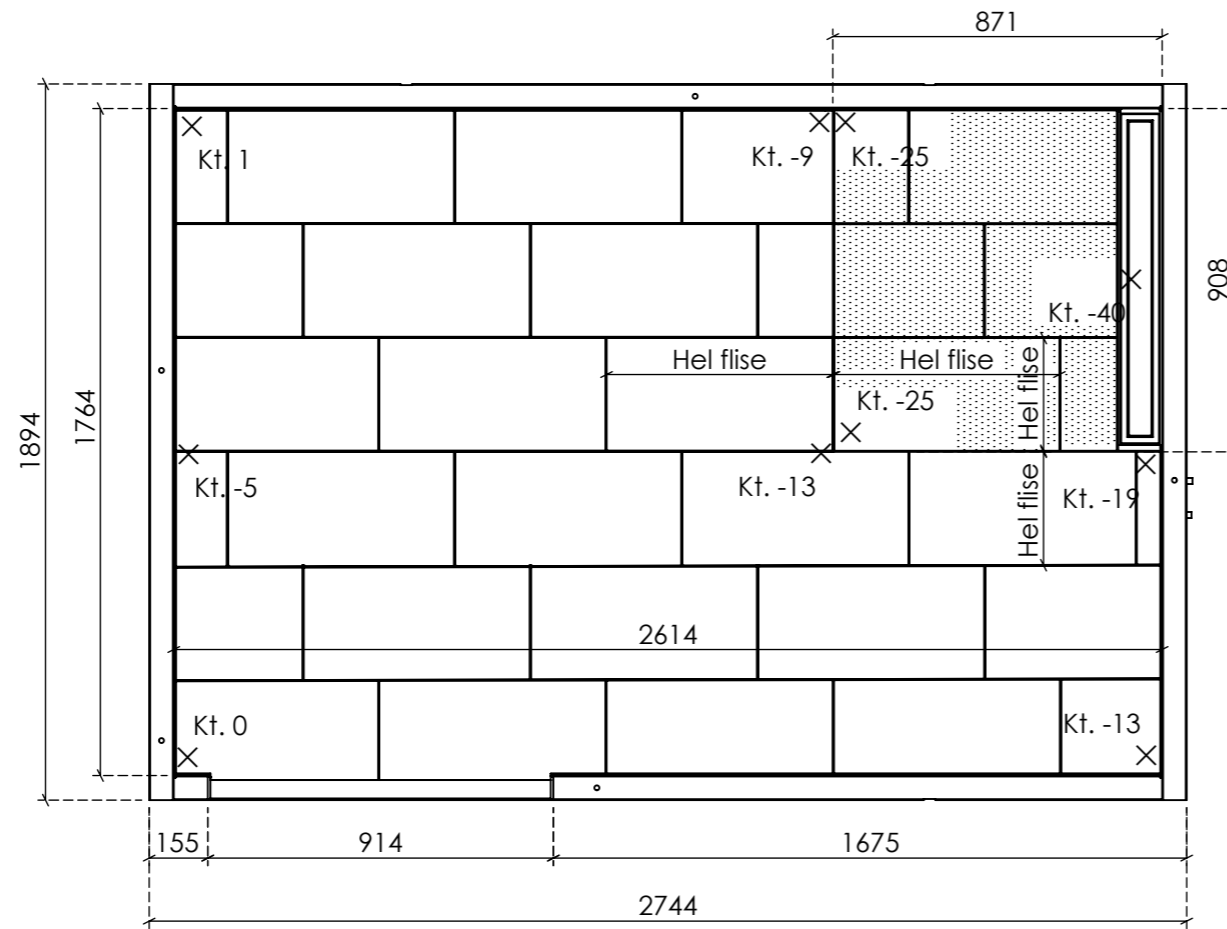

Gulvflise:	Nr.	Fuge bredde	Fuge
Evers Europé, Grey matt, 300x600x9,5mm	1826-0009	3 mm	Schoenox Manhattan 484453

Skærende fuger?	Fliser i dør?	Membran i dør?	Silikone fuge gulv:
Ja - A væg	Ja	Ja	Danaseal 514, Manhattan

GreenBox
Fremtidens badekabiner
www.Greenbox.dk

Beskrivelse: Fliseplan - gulv	
Kunde: Per Aarsleff A/S	
Projekt: 144 • Carlsbergbyen	
Type: 9SC	Ordre antal: 3
Kunde type: 09C	Tegn. dato: 18-02-2020
Sign.: RIS	Mål: 1:20 Rev. dato: 20-03-2020
14409SC 52	Rev. 01