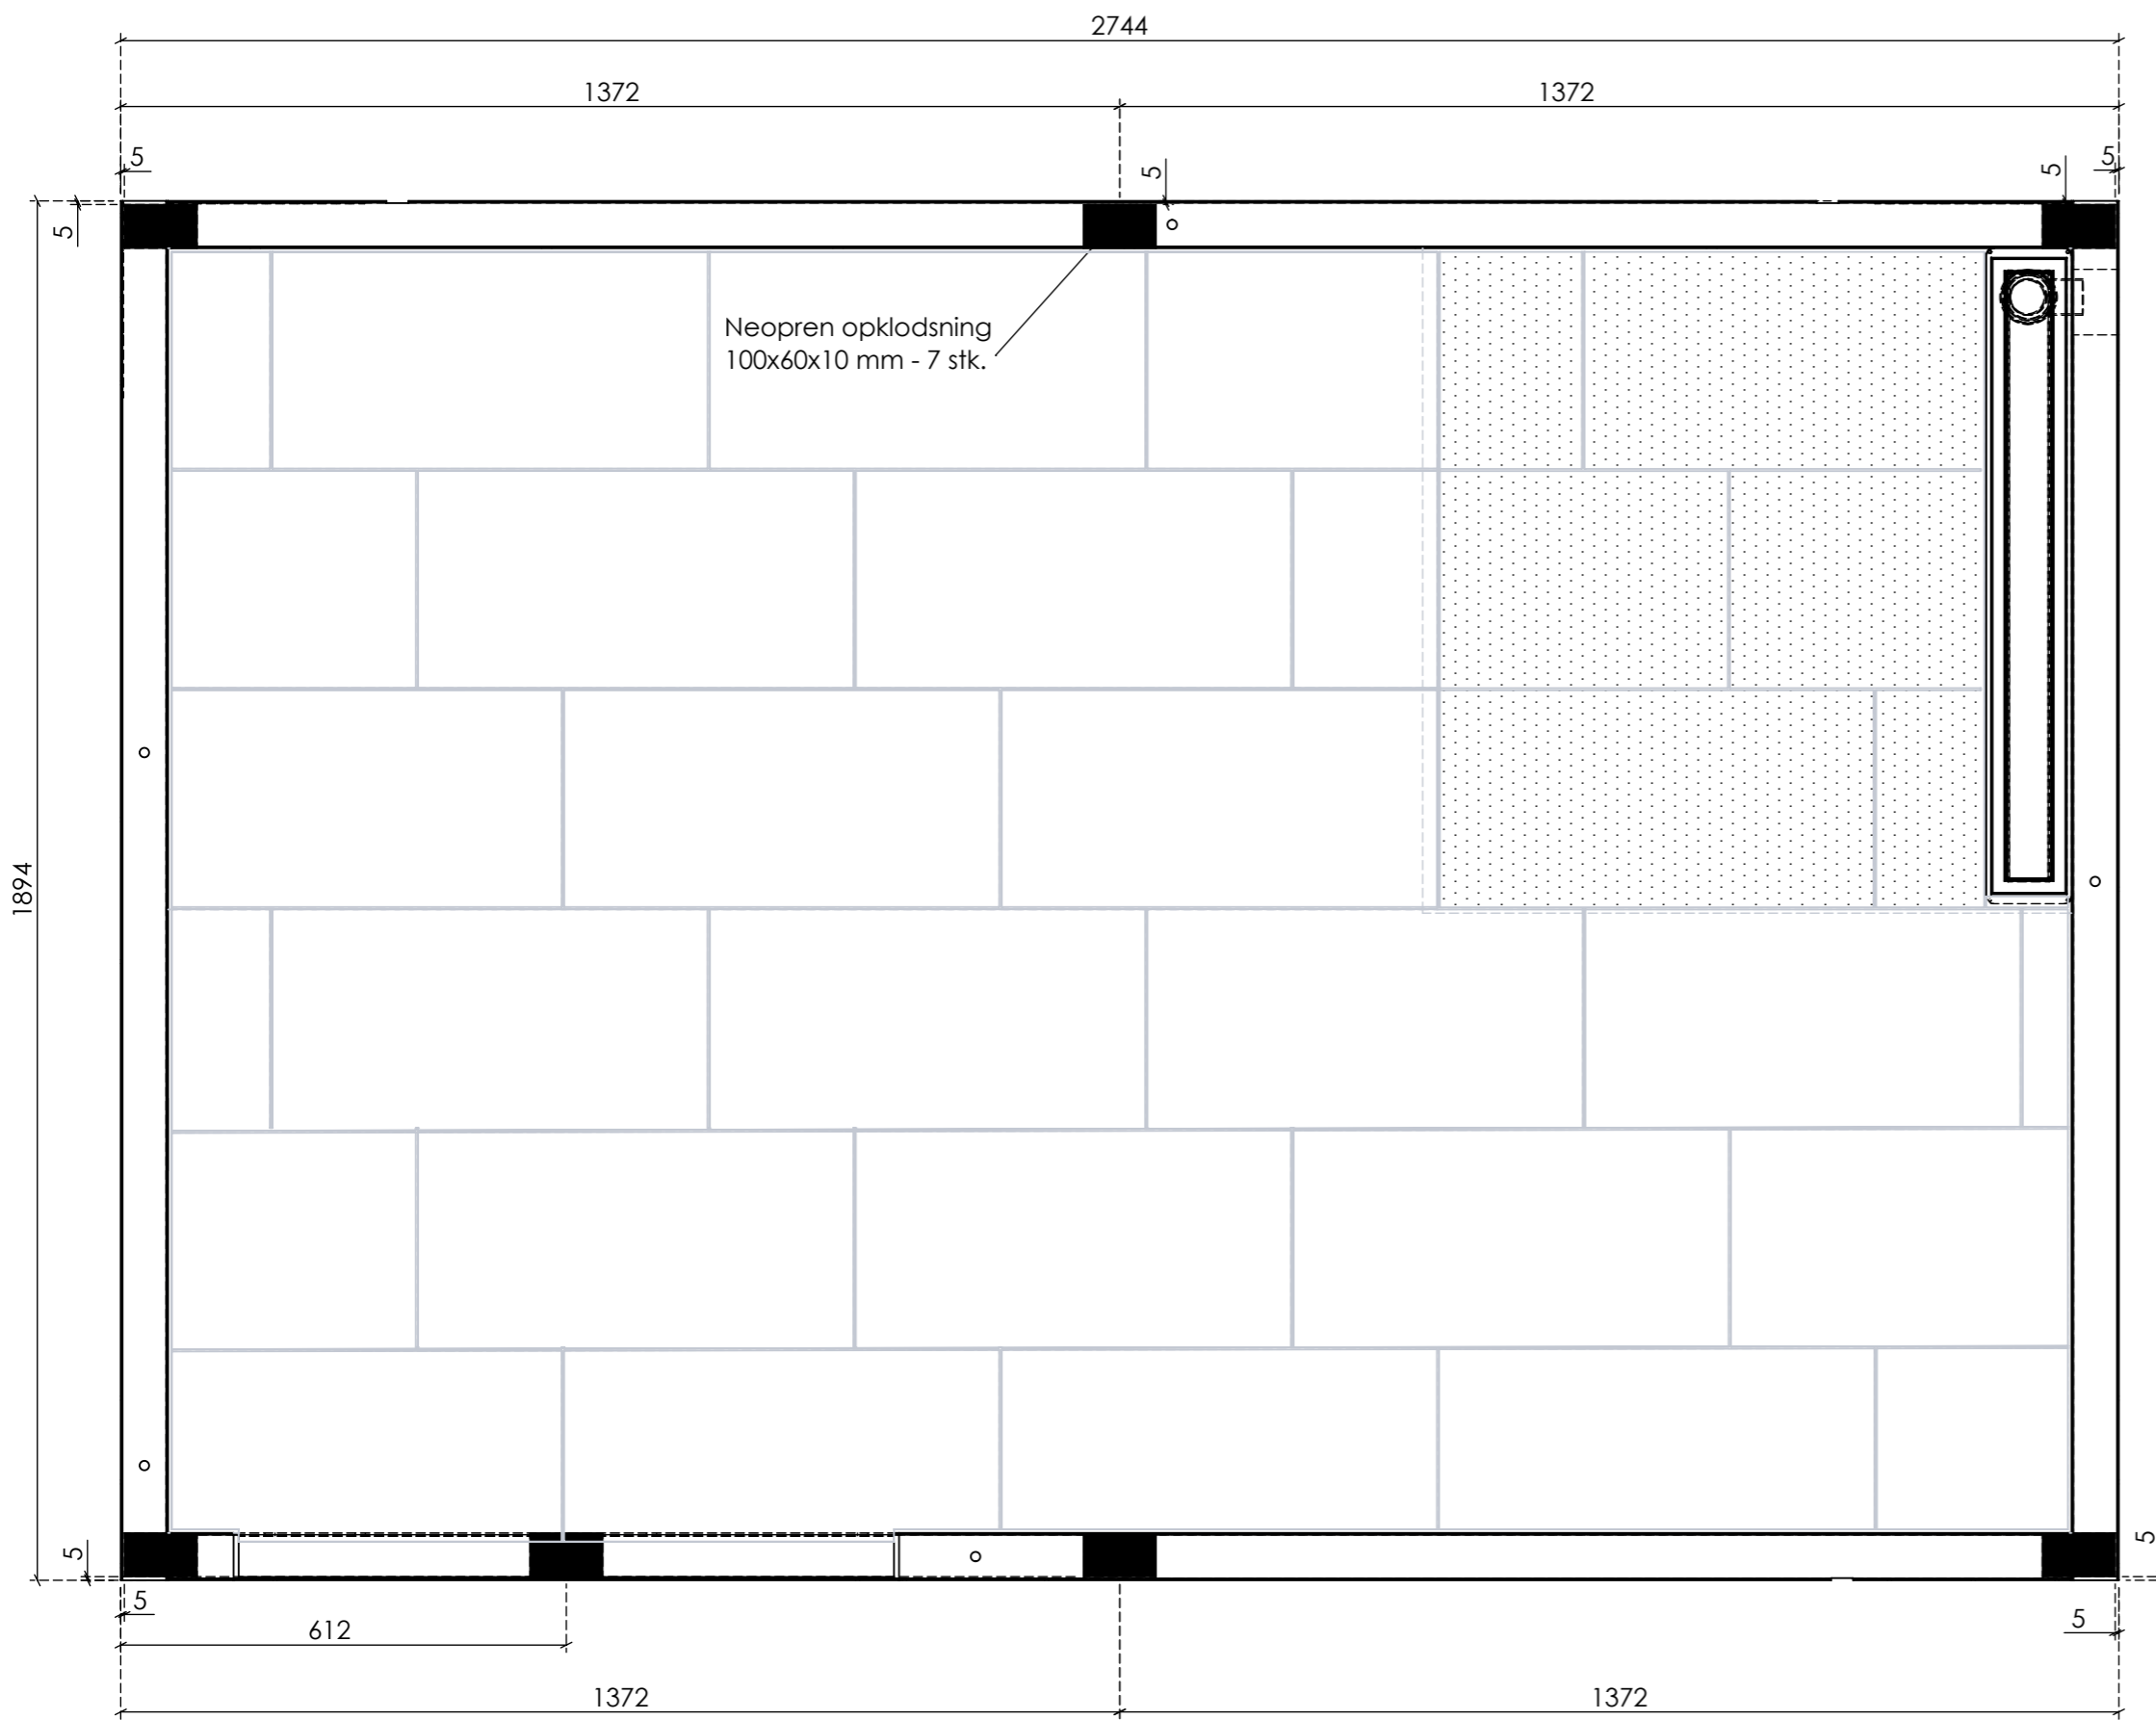

GreenBox
Fremtidens badekabiner
www.Greenbox.dk

Beskrivelse: Opklodsningsplan	
Kunde: Per Aarsleff A/S	
Projekt: 144 • Carlsbergbyen	
Type: 9SC	Ordre antal: 3
Kunde type: 09C	Tegn. dato: 18-02-2020
Sign.: RIS	Mål: 1:10 Rev. dato: 20-03-2020
14409SC 57	Rev. 01