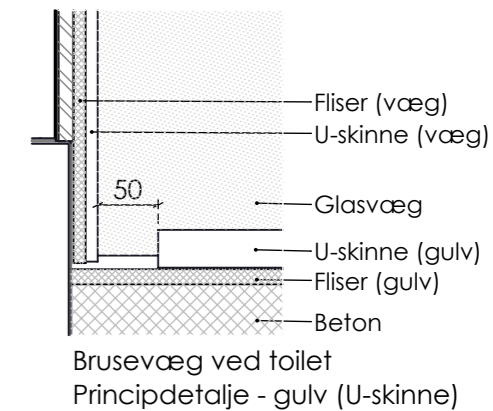

A væg

B væg

C væg

D-E-F væg

GreenBox
 Fremtidens badekabiner
 www.Greenbox.dk

Beskrivelse:
Opstalter

Kunde:
Per Aarsleff A/S

Projekt:
144 • Carlsbergbyen