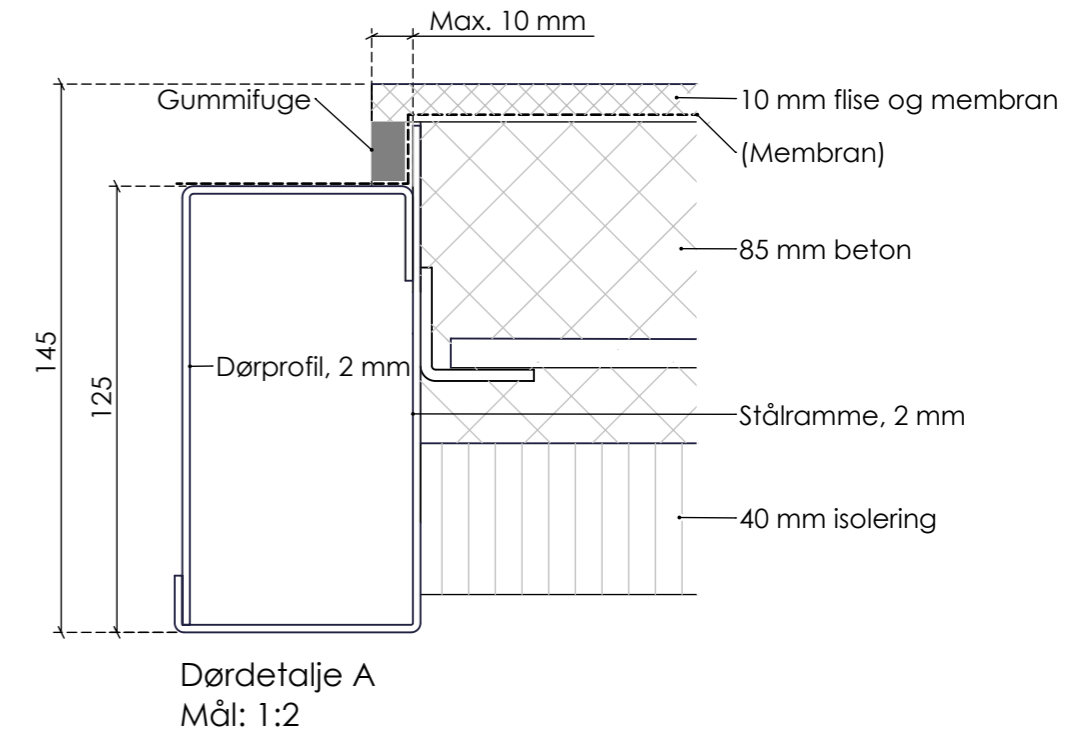

Gulvflise:	Nr.	Fuge bredde	Fuge
Evers Europé, Grey matt, 300x600x9,5mm	1826-0009	3 mm	Schoenox Manhattan 484453

Skærende fuger?	Fliser i dør?	Membran i dør?	Silikone fuge gulv:
Ja - A væg	Ja	Ja	Danaseal 514, Manhattan

GreenBox
Fremtidens badekabiner
www.Greenbox.dk

Beskrivelse: Fliseplan - gulv	
Kunde: Per Aarsleff A/S	
Projekt: 144 • Carlsbergbyen	
Type: 9SC	Ordre antal: 3
Kunde type: 09C	Tegn. dato: 18-02-2020
Sign.: RIS	Mål: 1:20 Rev. dato: 20-03-2020
14409SC 52	Rev. 01