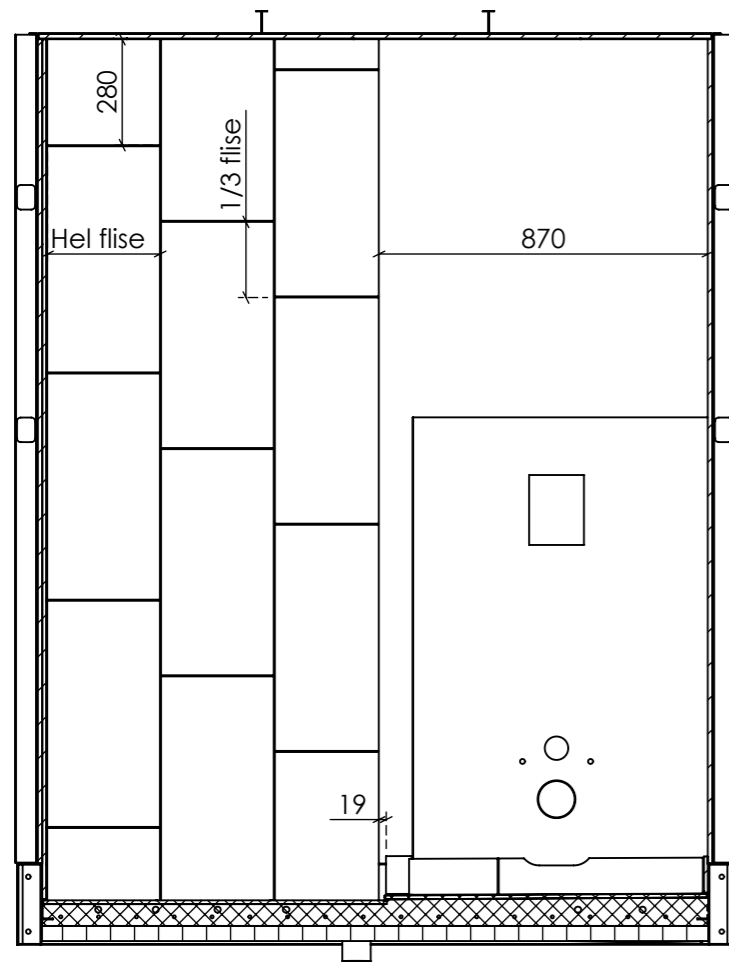

A Væg

Vægflise	Nr.	Fuge
Evers Europé, Grey matt, 300x600x9,5 mm	1836-0009	Schönox, Manhattan

Skærende fuger?	Fuge bredde	Membran behandling
Ja, A væg	3 mm	Kun bruser

Sokkelflise 95 mm høj - 300x600x9,5 mm tilskæres

GreenBox
Fremtidens badekabiner
www.Greenbox.dk

Beskrivelse: Opstalter - vægfliser		
Kunde: Per Aarsleff A/S		
Projekt: 144 • Carlsbergbyen		
Type: 9SC	Ordre antal:	3
Kunde type: 09C	Tegn. dato:	18-02-2020
Sign.: RIS	Mål: 1:20	Rev. dato: 20-03-2020
14409SC 53		Rev. 01