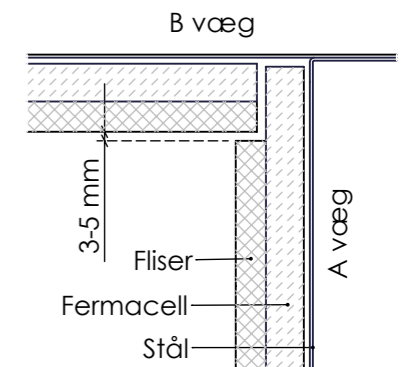

A Væg

B væg

C væg

D-E-F væg

Vægflise	Nr.	Fuge
Evers Europé, Grey matt, 300x600x9,5 mm	1836-0009	Schönox, Manhattan

Skærende fuger?	Fuge bredde	Membran behandling
Ja, A væg	3 mm	Kun bruser

Sokkelflise 95 mm høj - 300x600x9,5 mm tilskæres