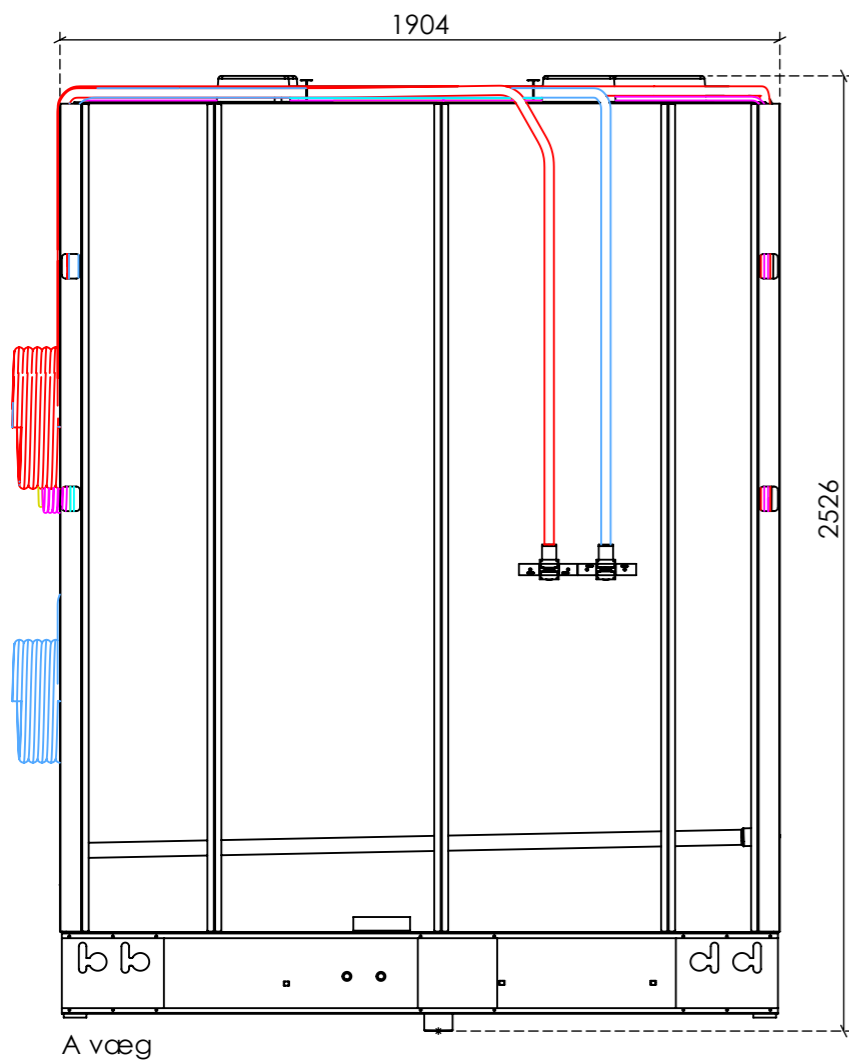

GreenBox
Fremtidens badekabiner
www.Greenbox.dk

Beskrivelse:
Opstalter - El og VVS

Kunde:
Per Aarsleff A/S

Projekt:
144 • Carlsbergbyen

Type: 9SC	Ordre antal: 3
Kunde type: 09C	Tegn. dato: 18-02-2020
Sign.: RIS	Mål: 1:20
Rev. dato: 20-03-2020	

14409SC 54

Rev. **01**