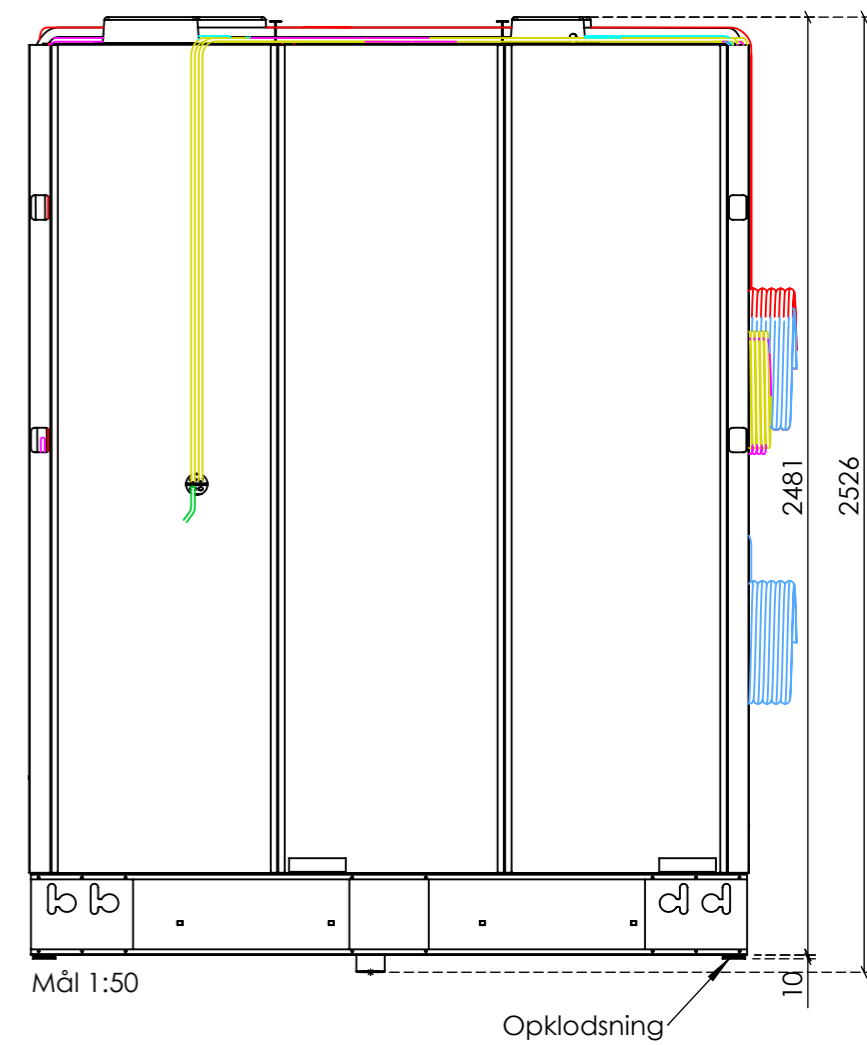

14409SC 54

Rev. **01**

Farve	Beskrivelse		Overlængde
	Downlight: 3Gx1,5	X	5,0 meter
	Downlight: 5Gx1,5		
	Installationskabel: 1Gx2,5	X	
	Installationskabel: 3Gx1,5	X	5,0 meter
	Installationskabel: 5Gx1,5		
	VM/TT: 5Gx2,5	X	5,0 meter
	Tomrør 16 mm		
	Tomrør 20 mm		
	Vandslanger	X	2,3 meter

14409SC 55

Rev
01

GreenBox
Fremtidens badekabiner
www.Greenbox.dk

Beskrivelse: Loftsplan		
Kunde: Per Aarsleff A/S		
Projekt: 144 • Carlsbergbyen		
Type: 9SC	Ordre antal:	3
Kunde type: 09C	Tegn. dato:	18-02-2020
Sign.: RIS	Mål: 1:10	Rev. dato: 20-03-2020
14409SC 56		Rev. 01