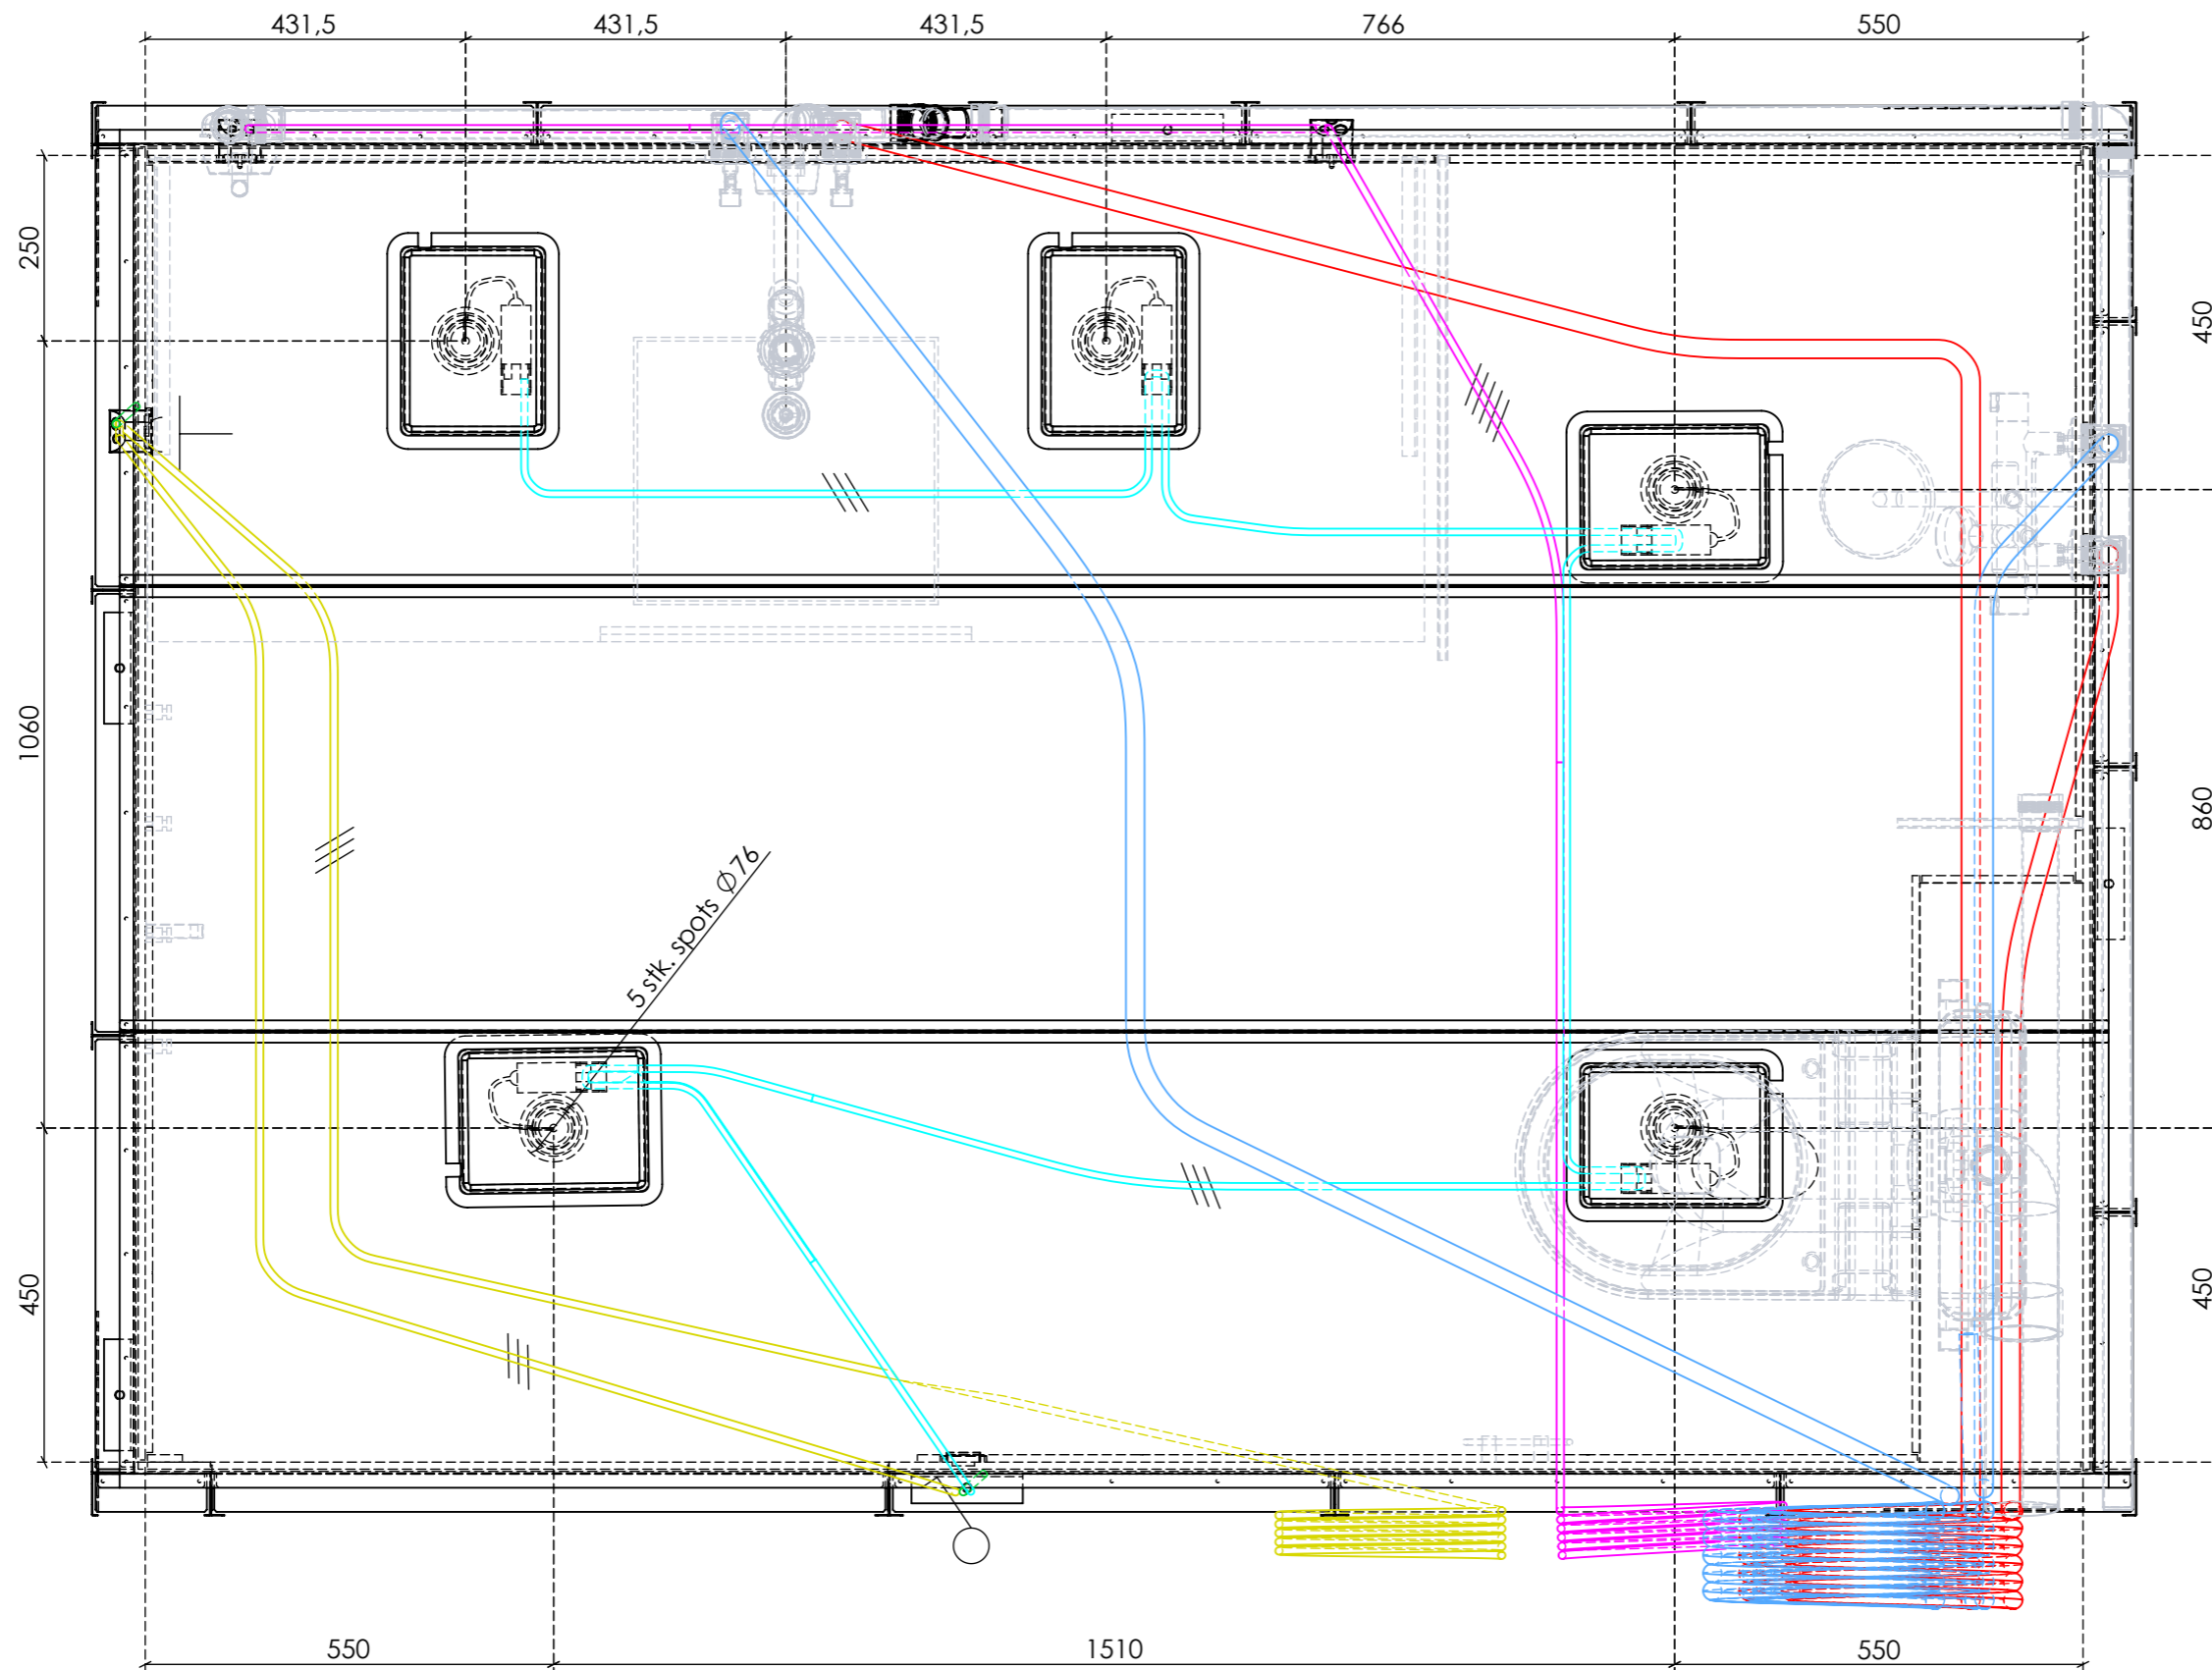

GreenBox
Fremtidens badekabiner
www.Greenbox.dk

Beskrivelse: Loftsplan		
Kunde: Per Aarsleff A/S		
Projekt: 144 • Carlsbergbyen		
Type: 9SC	Ordre antal:	3
Kunde type: 09C	Tegn. dato:	18-02-2020
Sign.: RIS	Mål: 1:10	Rev. dato: 20-03-2020
14409SC 56		Rev. 01