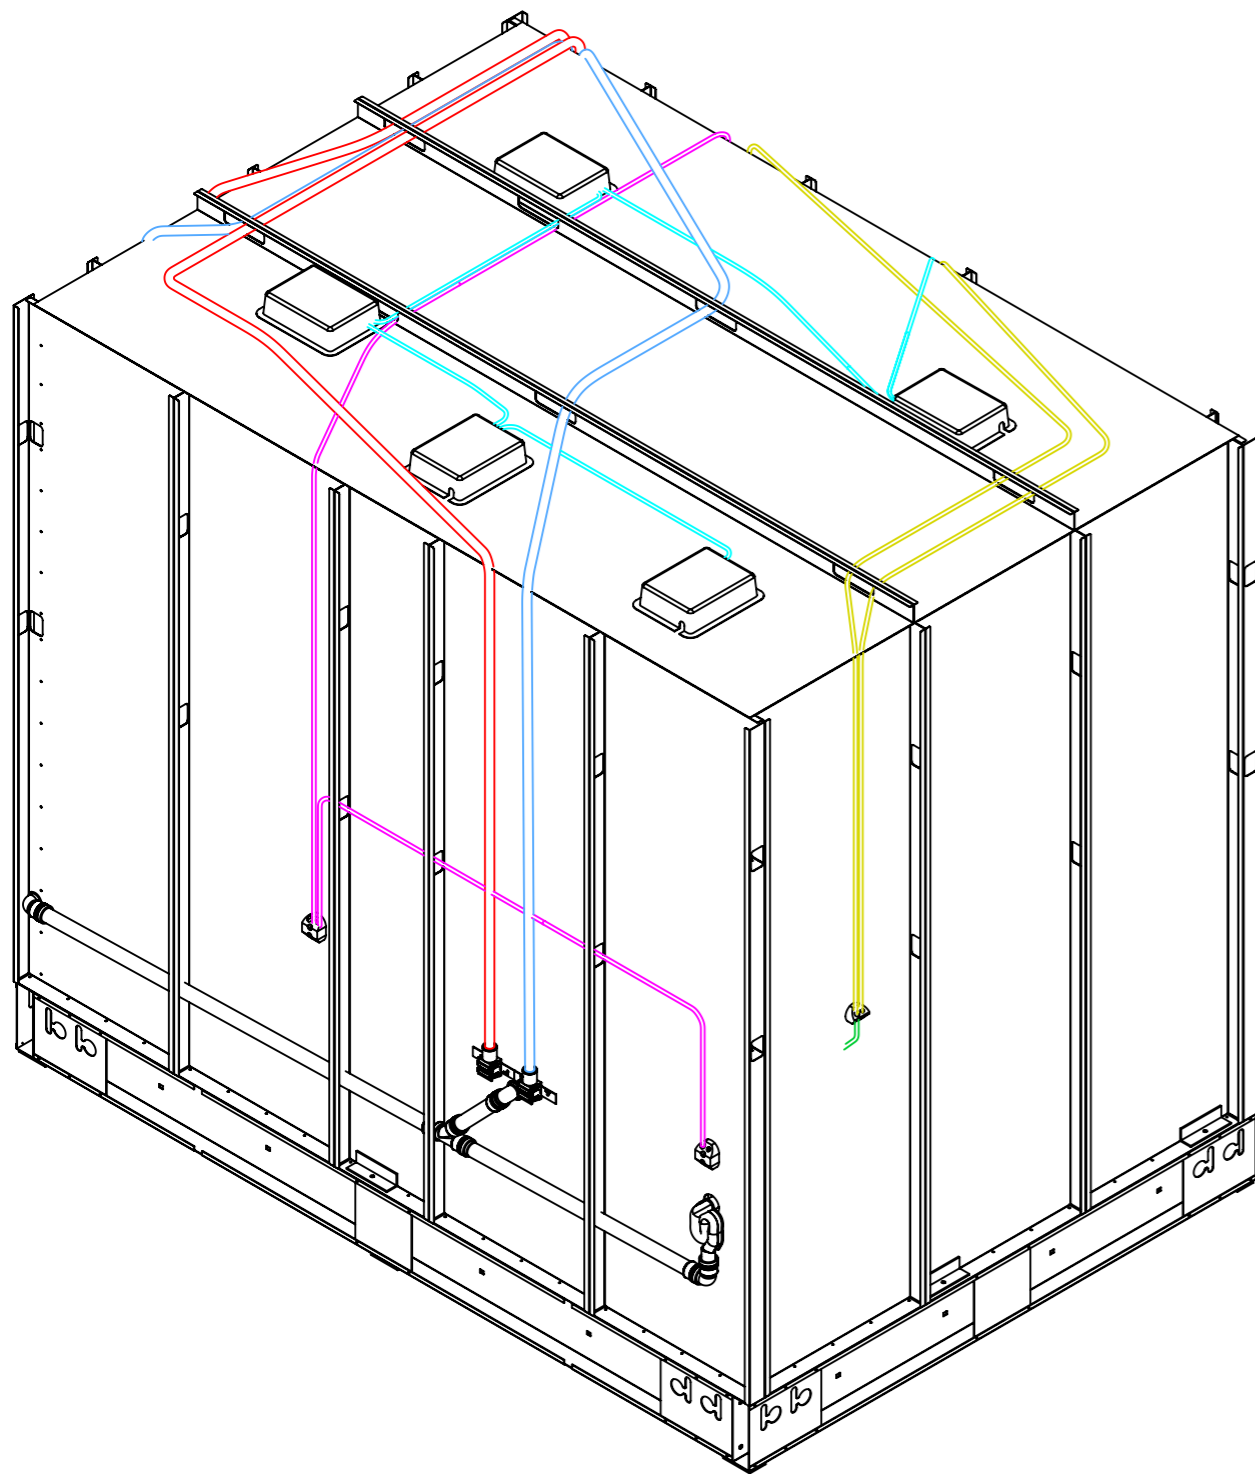

14409SC 54

Rev. **01**

Farve	Beskrivelse		Overlængde
	Downlight: 3Gx1,5	X	5,0 meter
	Downlight: 5Gx1,5		
	Installationskabel: 1Gx2,5	X	
	Installationskabel: 3Gx1,5	X	5,0 meter
	Installationskabel: 5Gx1,5		
	VM/TT: 5Gx2,5	X	5,0 meter
	Tomrør 16 mm		
	Tomrør 20 mm		
	Vandslanger	X	2,3 meter