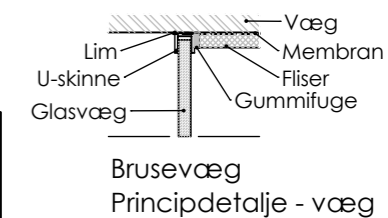

GreenBox
Fremtidens badekabiner
www.Greenbox.dk

Beskrivelse:
Opstalter

Kunde:
Per Aarsleff A/S

Projekt:
144 • Carlsbergbyen

Type: 9SC	Ordre antal: 3
Kunde type: 09C	Tegn. dato: 18-02-2020
Sign.: RIS	Mål: 1:20
	Rev. dato: 20-03-2020

14409SC 51

Rev
01