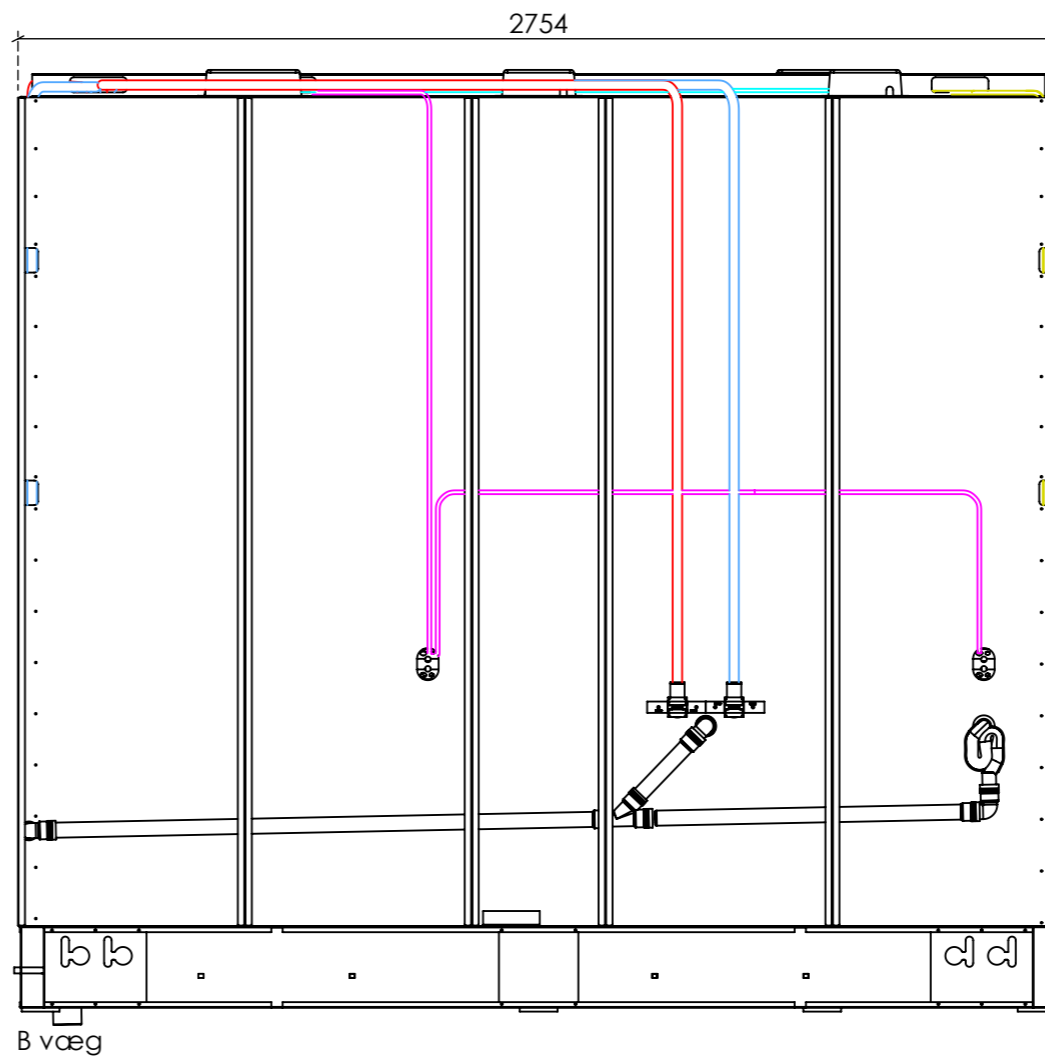

GreenBox
Fremtidens badekabiner
www.Greenbox.dk

Beskrivelse:
Opstalter - El og VVS

Kunde:
Per Aarsleff A/S

Projekt:
144 • Carlsbergbyen

Type: 9SC	Ordre antal: 3
Kunde type: 09C	Tegn. dato: 18-02-2020
Sign.: RIS	Mål: 1:20
Rev. dato: 20-03-2020	

14409SC 54

Rev. **01**