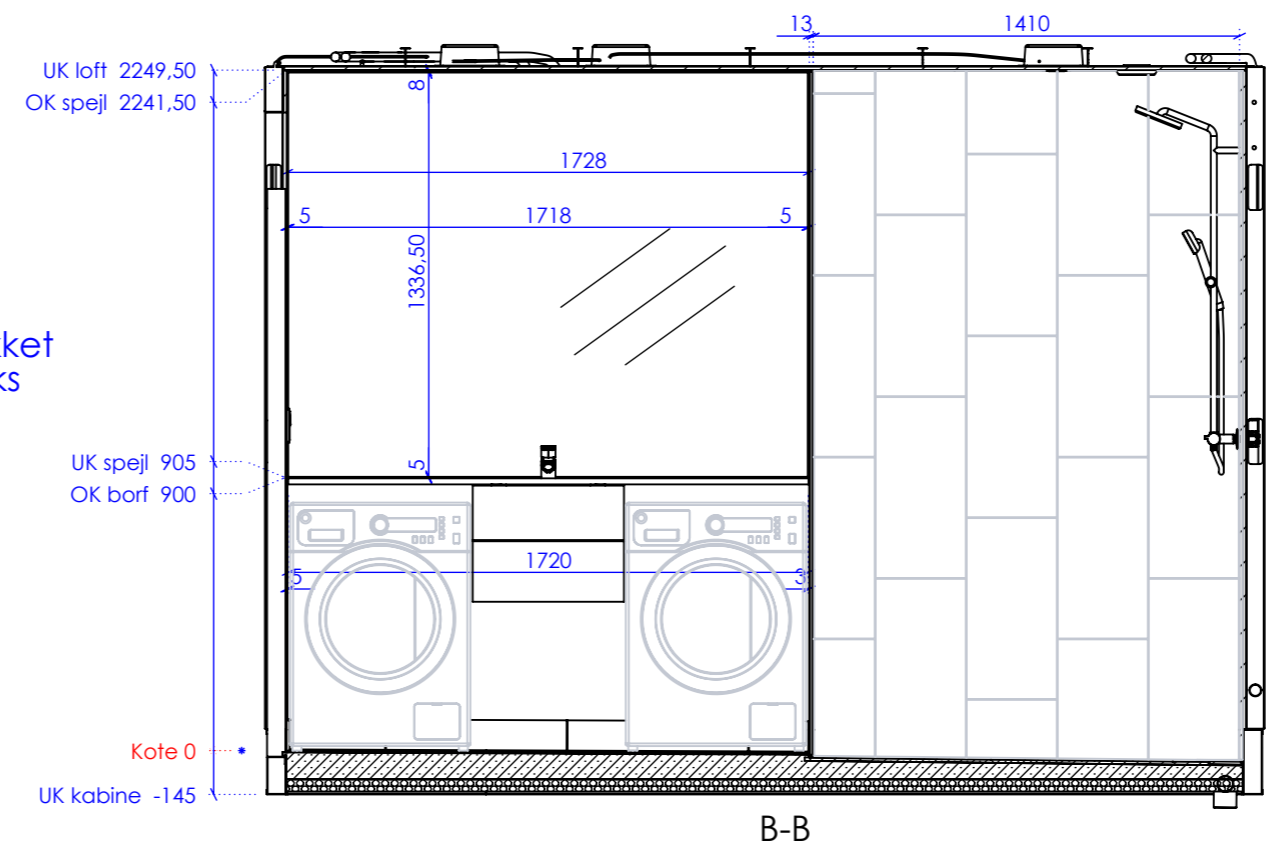

A-A

B-B

Fermacell loft

Lukket Boks

C-C

D-D

GreenBox
Fremtidens badekabiner
www.Greenbox.dk

Beskrivelse: Opstalter

Kunde: Per Aarsleff A/S
Projekt: 144 Carlsbergbyen
Type: 20R
Kunde type: 20A

Ordre antal: 77
Tegn. dato: 12-10-2019

Godkendt af:	Flis.	VVS	EL	Inv.
	-	-	-	-

Sign.: TN Side: 1 Mål: 1:25

14420R51

Rev
08