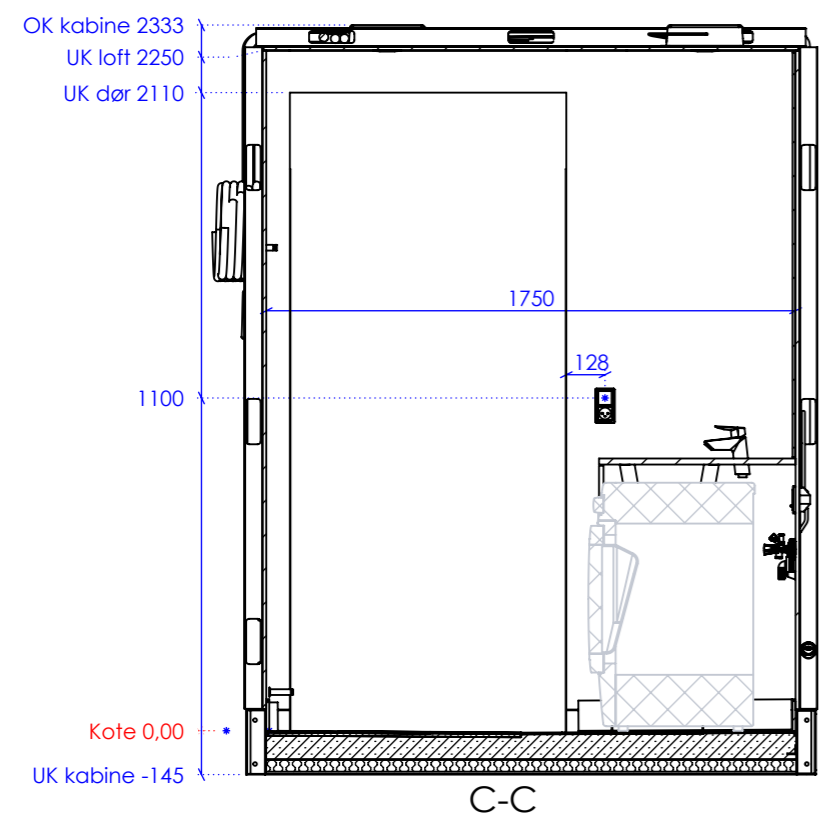

A-A

B-B

Fermacell loft

Lukket Boks

C-C

D-D

GreenBox
Fremtidens badekabiner
www.Greenbox.dk

Beskrivelse: Opstalter

Kunde: Per Aarsleff A/S
Projekt: 144 Carlsbergbyen
Type: 20R
Kunde type: 20A

Ordre antal: 77
Tegn. dato: 12-10-2019

Godkendt af:	Flis.	VVS	EL	Inv.
	-	-	-	-

Sign.: TN Side: 1 Mål: 1:25

14420R51

Rev
08