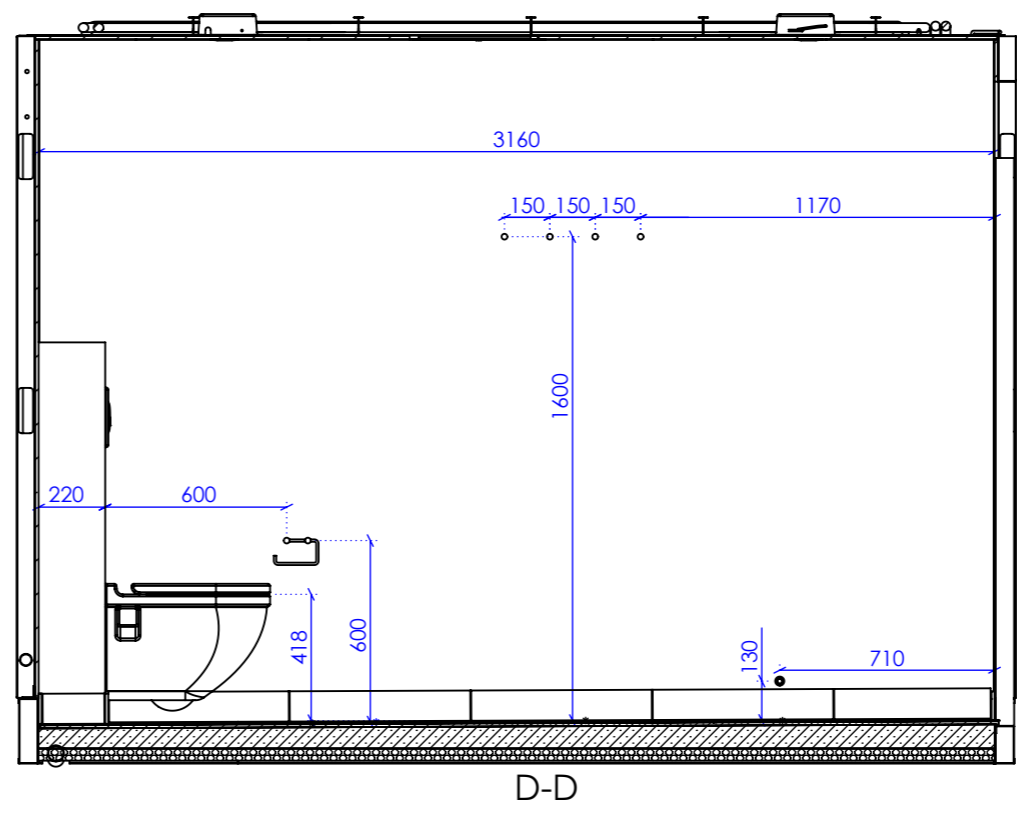

A-A

B-B

Fermacell loft

Lukket Boks

C-C

D-D

GreenBox
Fremtidens badekabiner
www.Greenbox.dk

Beskrivelse: Opstalter

Kunde: Per Aarsleff A/S
Projekt: 144 Carlsbergbyen
Type: 20R
Kunde type: 20A

Ordre antal: 77
Tegn. dato: 12-10-2019

Godkendt af:	Flis.	VVS	EL	Inv.
	-	-	-	-

Sign.: TN Side: 1 Mål: 1:25

14420R51

Rev
08